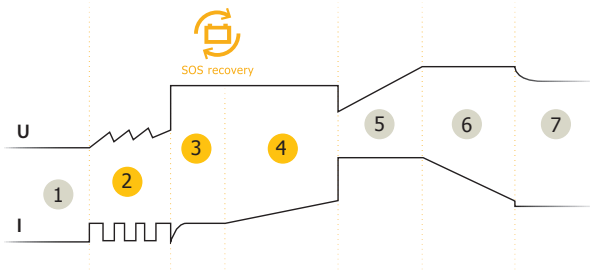

GYSFLASH 6.24 je speciálně navržena tak, aby nabíjel všechny typy baterií 6, 12 a 24 V, jako jsou motocykly, auta, užitková vozidla. Nabízí 7-krokovou inteligentní křivku pro optimální nabíjení, a speciální režim pro nabíjení baterií s malou kapacitou až o 15Ah.

## VÍCEÚČELOVÁ NABÍJEČKA

- Navržena pro nabíjení všech typů baterií 6 V, 12 V a 24 V :
  - 6/12 V : 1.2 Ah až 125 Ah nebo do 170 Ah pro údržbu.
  - 24 V : 15 Ah až 100 Ah nebo do 140 Ah pro údržbu.
- Speciální režim SOS : určen pro bezpečné nabití malých baterií (< 15 Ah).
- Adaptér zapalovače cigaret, nabijete baterii připojením přístroje Gysflash k cigaretovému zapalovači vozidla (volitelný kabel).
- Optimalizované udržovací nabíjení, nabíječka může zůstat v zimě nepřetržitě zapojena. Funkce «Auto Restart», aby se nabíječka po opětovném vypnutí mohla automaticky restartovat se správnými nastavení.

## 100% AUTOMATICKÉ NABÍJENÍ

- 7-kroková nabíjecí křivka zajišťuje maximální výkon a životnost akumulátoru.
- Obnovuje hluboce vybité baterie >2V (SOS Recovery ).

- 1 Analýza
- 2 Renovace
- 3 Test
- 4 Desulfatizace
- 5 Nabíjení
- 6 Absorpce
- 7 Údržba nabíjení

## ERGONOMICKÁ

- Je kompaktní, lehká a přenosná.
- Rychlé připojení vodotěšného konektoru.
- Odolnost vůči prachu a vodě (IP65 - voděodolná).
- Se může připevnit na zdi.

Součásti  
dodávky :

|  |                               |
|--|-------------------------------|
|  | Svorky<br>(45 cm)             |
|  | Očka - M6<br>(45 cm)          |
|  | Samec<br>konektor<br>(145 cm) |