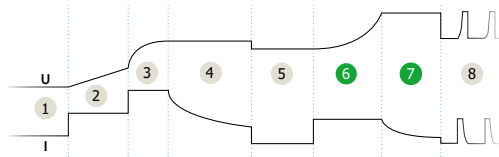

GYSFLASH lithium 6.12 (6 A) er en avanceret oplader specielt designet til at oplade og vedligeholde 12 V lithium-fer-fosfat-batterier (LiFePO4). Den er udstyret med en unik 8 trins opladningskurve med EBS-teknologi til hurtig og sikker opladning.

IDEEL TIL BILER & MOTORCYKLER

- **Designet til 12 V lithium-fer fosfatbatterier fra 1,2 til 125 Ah**, eller til vedligeholdelsesopladning op til 170 Ah.

• 2 opladningstilstande :

- 🏍️ (4 A) : designet til opladning af små batterier, fra 1,2Ah til 15Ah.
- 🚗 (6 A) : designet til opladning af batterier, fra 15 Ah til 125 Ah.

- **Vedligeholdelsesopladning**, kan blive ved med at være tilsluttet om vinteren for at opretholde batteriets sundhed. Funktionen «Automatisk genstart» betyder at opladeren vil huske indstillingerne og genstarte automatisk i tilfælde af strømafbrydelse.

- **CAN BUS kompatibilitet** til motorcykler udstyret med 12V stik: oplader automatisk (ingen overvågning påkrævet) og sikkert uden nøgle i tændingen (valgfrit kabel).

100% OPTIMERET OPLADNING

- Specifik 8 trins opladningskurve og ingen overvågning påkrævet.
- Forlæng LiFePO4 batteriernes ydeevne og levetid.
- **EBS-teknologi** (Equalizing Battery System) for at sikre perfekt balance mellem battericeller.
- **«UVP* Wake up» funktion** : reaktiver et beskyttelsesbatteri som følge af en dybdeafladning og start opladningen automatisk.

*UVP : Underspændingsbeskyttelse

1 Analyse	5 Test
2 Reaktivering	6 Komplement
3 Opladning	7 Balance
4 Absorption	8 Flydende opladning