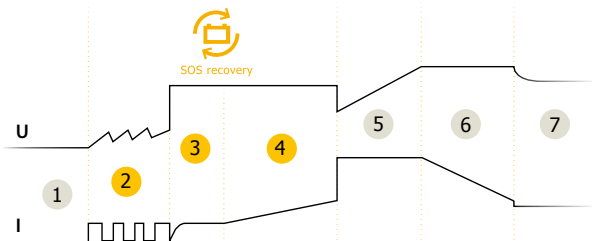

ΦΟΡΤΙΣΗ ΥΨΗΛΗΣ ΑΠΟΔΟΣΗΣ

- Η καμπύλη φόρτισης 7 βημάτων εξασφαλίζει μέγιστη απόδοση και μακροζωία της μπαταρίας.
- Επαναφέρει βαθιά αποφορισμένες μπαταρίες >2V (SOS Recovery ).

- 1 Ανάλυση
- 2 Ανάκτηση
- 3 Δοκιμή
- 4 Αποθείωση
- 5 Φόρτιση
- 6 Απορρόφηση
- 7 Φόρτιση συντήρησης (πλωτή)

ΕΡΓΟΝΟΜΙΚΟ

- Εξαιρετικά συμπαγής σχεδιασμός, ελαφρύς και φορητός.
- Γρήγορη/εύκολη σύνδεση αδιάβροχων συνδέσμων.
- Ανθεκτικότητα στη σκόνη και την εισροή νερού (IP65 - όχι αδιάβροχο).
- Μπορεί να προσαρτηθεί σε τοίχο.

Αγκύλες - M6
(45 cm)

Αρσενικό
σύνδεσμο
(145 cm)

50/60 Hz	⚡	I _{charge}	V	Charge	Maintenance	Z _z	Ondulation/ Ripple	Charging curve	kg	mm	mm	SOS recovery	IP	↔	
220-240 V AC	130 W	6 A	6/12 V	1.2 < 125 Ah	1.2 < 170 Ah	<1 Ah/ month	<150 mV Rms	I _U U	7 step	0.85	190 x 100 x 52	195 x 365 x 70	Automatic >2V	IP 65	2 m
		4 A	24 V	1.2 < 100 Ah	1.2 < 140 Ah										