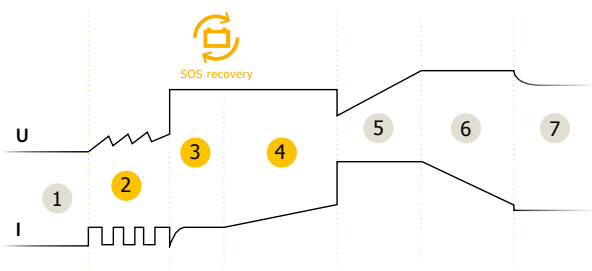

"GYSFLASH 6.24" specialiai sukurtas visų tipų 6, 12 ir 24 V akumuliatoriams, pvz., motociklų, automobilių, komunalinių transporto priemonių ar senovinių automobilių, įkrauti. Jame yra 7 pakopų išmanioji įkrovimo kreivė, užtikrinanti optimalų įkrovimą, taip pat specialus režimas, skirtas mažos talpos (iki 15 Ah) akumuliatoriams įkrauti.

UNIVERSALUS KELIŲ ĮTAMPŲ ĮKROVIKLIS

- Skirtas visų tipų transporto priemonių 6 V, 12 V ir 24 V akumuliatoriams įkrauti:
 - ■ 6/12 V : nuo 1,2 Ah iki 125 Ah arba techninės priežiūros įkrovimui iki 170 Ah.
 - ■ 24 V : nuo 15 Ah iki 100 Ah arba palaikomajam įkrovimui iki 170 Ah.
- Specifinis režimas : Skirtas saugiai įkrauti mažus akumuliatorius (< 15 Ah).
- Cigarečių žiebtuvėlio adapteris, įkraukite akumuliatorių prijungę "Gysflash" prie transporto priemonės cigarečių žiebtuvėlio (pasirenkamas kabelis).
- Optimizuotas palaikomasis įkrovimas, žiemą įkroviklis gali likti įjungtas neribotą laiką, kad palaikytų akumuliatoriaus būklę. "Auto Restart" funkcija, todėl nutrūkus elektros energijos tiekimui įkroviklis gali automatiškai vėl įsijungti su tinkamais nustatymais.

DIDELIO NAŠUMO ĮKROVIMAS

- 7 pakopų įkrovimo kreivė užtikrina maksimalų akumuliatoriaus veikimą ir ilgaamžiškumą.
- Ji atkuria giliai išsikrovusius akumuliatorius >2V (SOS Recovery).

- 1 Analizė
- 2 Atkūrimas
- 3 Bandymas
- 4 Nusierinimas
- 5 Įkrovimas
- 6 Absorbicija
- 7 Palaikomasis įkrovimas (plaukiojantis)

ERGONOMINIS

- Itin kompaktiškas dizainas, lengvas ir nešiojamas.
- Greitai ir lengvai prijungiamos vandeniui atsparios jungtys.
- Atsparus dulkei ir vandens patekimui (IP65 - nėra atsparus vandeniui).
- Galima tvirtinti prie sienos.