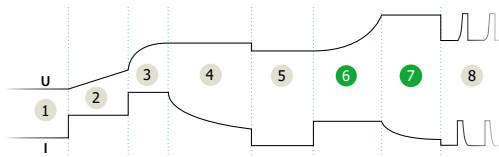

GYSFLASH Lithium 6.12 (6 A) ir uzlabots lādētājs, kas īpaši izstrādāts 12 V litija-ferofosfāta akumulatoru (LiFePO4) uzlādei un uzturēšanai. Tam ir unikāla 8 soļu uzlādes līkne ar EBS tehnoloģiju, kas nodrošina ātru un drošu uzlādi.

IDEĀLI PIEMĒROTŠ AUTOMAŠĪNĀM UN MOTOCIKLIEM

- **Paredzēts 12 V litija ferosfāta akumulatoriem ar jaudu no 1,2 līdz 125 Ah, vai uzturēšanas uzlādei līdz 170 Ah.**
- **2 uzlādes režīmi :**
  - 🏍️ (4 A) : paredzēts mazu akumulatoru uzlādei, no 1,2 Ah līdz 15 Ah.
  - 🚗 (6 A) : paredzēts akumulatoru uzlādei, no 15 Ah līdz 125 Ah.
- **Uzturēšanas uzlāde**, lādētājs var palikt ieslēgts bezgalīgi ziemas laikā, lai uzturētu akumulatora veselību. Funkcija "Auto Restart" nozīmē, ka lādētājs iegaumē iestatījumus un automātiski ieslēdzas no jauna, ja pārtrūkst strāvas padeve.
- **CAN BUS savietojamība** motocikliem, kas aprīkoti ar 12V kontaktligzdu : uzlādē automātiski (nav nepieciešama uzraudzība) un droši bez atslēgas aizdedzē (papildu kabelis).

100% OPTIMIZĒTA UZLĀDE

- Specifiska 8 soļu uzlādes līkne nav nepieciešama uzraudzība.
- Pagarina LiFePO4 akumulatoru veiktspēju un kalpošanas laiku.
- **EBS tehnoloģija** (Equalizing Battery System), lai nodrošinātu perfektu akumulatora elementu balansēšanu.
- **"UVP* Wake up" funkcija** : reaģē uz aizsardzības akumulatoru dziļas izlādes dēļ un automātiski uzsāk uzlādi.

*UVP : Under Voltage Protection

1. 1 Analizēt
2. 2 Atgūšana
3. 3 Uzlāde
4. 4 Absorbācija
5. 5 Tests
6. 6 Papildinājums
7. 7 Līdzsvars
8. 8 Peldošais lādiņš