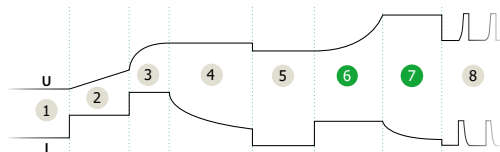

GYSFLASH Lithium 6.12 (6 A) je pokročilá nabíjačka špeciálne navrhnutá na nabíjanie a údržbu 12 V lítiovo-fosfátových batérií (LiFePO4). Je vybavená jedinečnou 8stupňovou nabíjacou krivkou s technológiou EBS na rýchle a bezpečné nabíjanie.

IDEÁLNE PRE AUTÁ A MOTORKY

- **Určená pre 12 V lítium-fosfátové batérie od 1,2 do 125 Ah, alebo na udržiavacie nabíjanie do 170 Ah.**
- **2 režimy nabíjania :**
  - 🏍️ (4 A) : určená na nabíjanie malých batérií, od 1,2 Ah do 15 Ah.
  - 🚗 (6 A) : určená na nabíjanie batérií, od 15 Ah do 125 Ah.
- **Udržiavacie nabíjanie**, nabíjačka môže zostať zapojená neobmedzene počas zimy, aby sa udržal stav batérie. Funkcia "Auto Restart" znamená, že nabíjačka si zapamätá nastavenia a v prípade výpadku prúdu sa automaticky reštartuje.
- **Kompatibilita so zbernicou CAN BUS** pre motocykle vybavené 12V zásuvkou : nabíja automaticky (bez nutnosti monitorovania) a bezpečne bez kľúča v zapalovaní (voliteľný kábel).

100 % OPTIMALIZOVANÉ NABÍJANIE

- Špecifická 8stupňová krivka nabíjania bez potreby monitorovania.
- Predlžuje výkon a životnosť batérií LiFePO4.
- **Technológia EBS** (Equalizing Battery System) na zabezpečenie dokonalého vyváženia článkov batérie.
- **"UVP* Funkcia "Wake up"** : reakcia ochrannej batérie z dôvodu hlbokého vybitia a automatické spustenie nabíjania.

*UVP : Under Voltage Protection

1. 1 Analýza
2. 2 Obnovenie
3. 3 Nabitie
4. 4 Absorpcia
5. 5 Test
6. 6 Doplnenie
7. 7 Vyváženie
8. 8 Pohyblivý náboj

BEZPEČNOSŤ

- **Ochrana palubnej elektroniky vozidla:** ochrana proti skratu, prepólovaniu a prebitiu. Systém prevencie proti iskreniu.
- **Automatický pohotovostný režim** v prípade odpojenia batérie.
- **Integrovaný teplotný snímač** na zabránenie prehriatia vnútornej elektroniky.
- **Zjednodušené rozhranie** na zabránenie chybám používateľa.

ERGONOMIKA

- Nabíjanie batérie od 2 V.
- Ultrakompaktný dizajn a nízka hmotnosť.
- Pripojenie pomocou rýchleho a vodotesného konektora.
- Odolný proti vniknutiu prachu a kvapalín (IP65).
- Možnosť montáže na stenu.